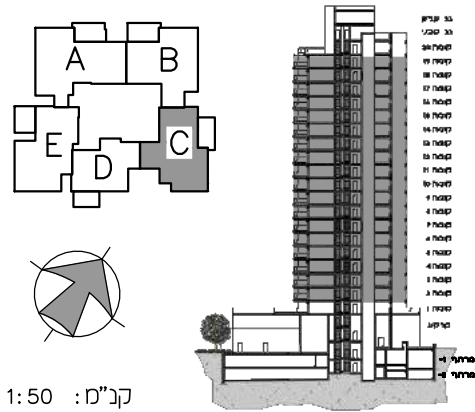

תכנית:

**דירה טיפוס C**  
**קומות 2-19**

**מקרא**

- שטחים משותפים-דירים
- שרולי הכנה לאיזור וסינון עפי" הוראות הג"א
- הנמכת תקרה ו/או קרניזים מגבס הסתרת מערכת מיזוג/מתזים עפי" דרישת כיכוי אש
- מתז (ספרינקלר) כניסה לדירה
- דוד מים חמים מיקום מוצע למעבה
- נטת-איזור מאולט מערכת סינון לממ"ד
- לוח חשמל דירתי שינוי מפלס (גבוה/נמוך)
- מיקום מוצע לכיריים (בילט אין B.I.)
- מיקום מוצע למדיח ארון עליון במטבחים
- מיקום מוצע למכונת כביסה / יבוש