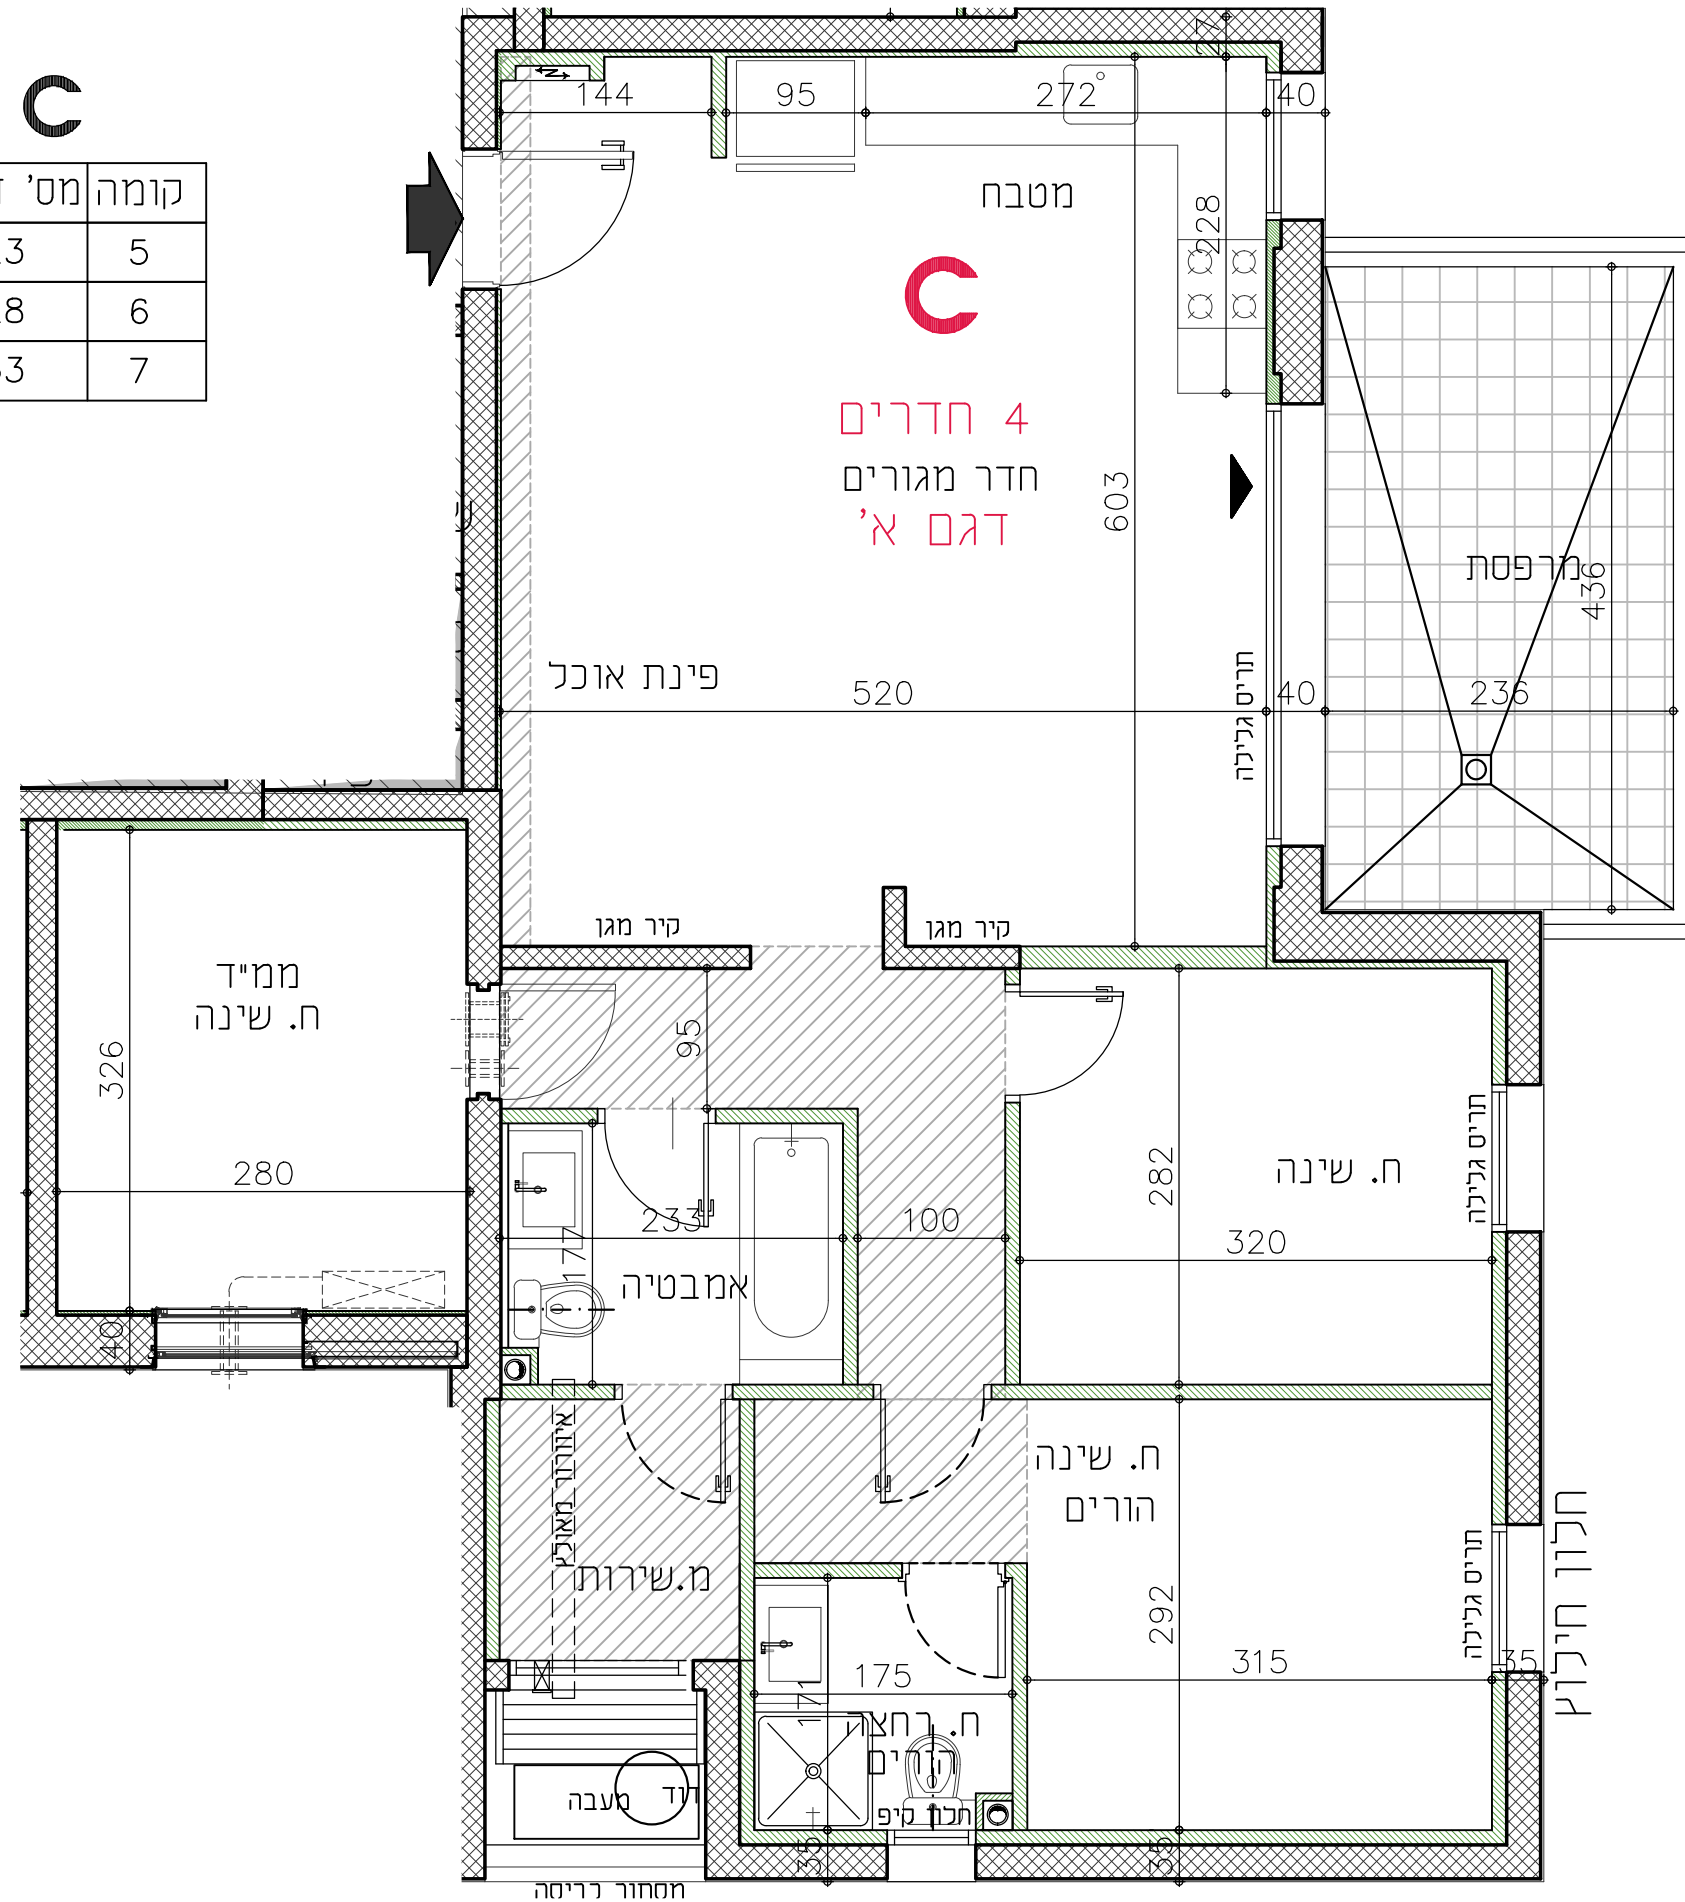

C

קומה	מס' דירה
2	8
3	13
4	18
8	38
9	43
10	48
11	53
12	58
13	63
14	68
15	73
16	78
17	83
18	88
19	93