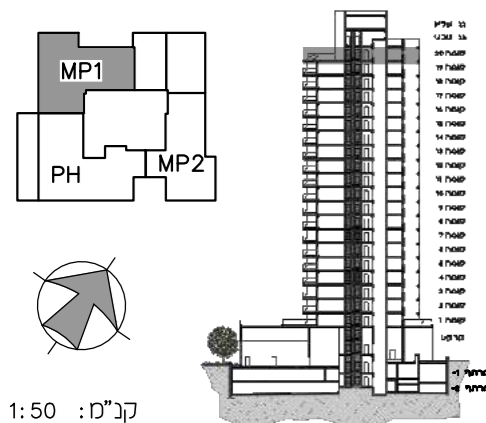

תכנית:

דירה טיפוס MP1
קומה 20

מקרא

- שטחים משותפים-דירים
- שרוול הכנה לאוויר וטינון עפי" הראות הג"א
- המבנה תקרה / או קרינזים מובנים / הסתרת מערכת מיזוג/מתזם עפי" דרשת כיבוי אש
- * מתז (ספרינקלר) כניסה לדירה
- דוד מים חמים
- מיקום מוצע למעבה
- ונטה-אוויר מאויז
- מערכת טינון למס"ד
- לוח חשמל דירתי
- שניו ספלט (גבוה/נמוך)
- מיקום מוצע לכריים
- ארונות מטבח (בילט אין B.I.)
- מיקום מוצע למדיח
- ארון עליון במטבח
- מיקום מוצע למכונת כביסה / "בוש"
- מיקום מוצע למקרר