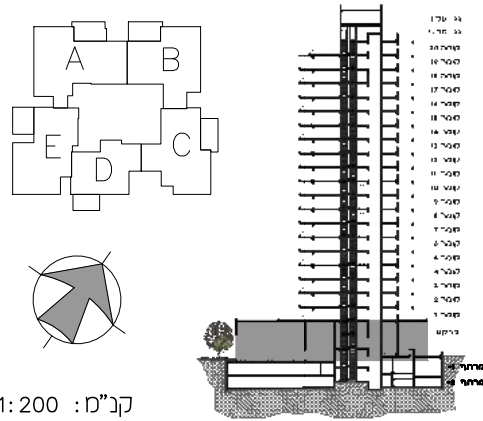

תכנית:  
**קומת קרקע**  
**מסחר**

**מקרא**

- שטחים משותפים-דירים
- שרולי הכנה לאיורור וסינון עפ"י הוראות הג"א
- הנמכת תקרה ו/או קרניים מגבש הסתרת מערכת מיזוג/מתדים עפ"י דרישת כיבוי אש
- מתז (ספרינקלר) כניסה לדירה
- דוד מים חמים
- ונטה-אוורור מאובט
- לוח השמל דירתי
- מיקום מוצע לכריים
- מיקום מוצע למדיח
- מיקום מוצע למכונת כביסה / יבוש