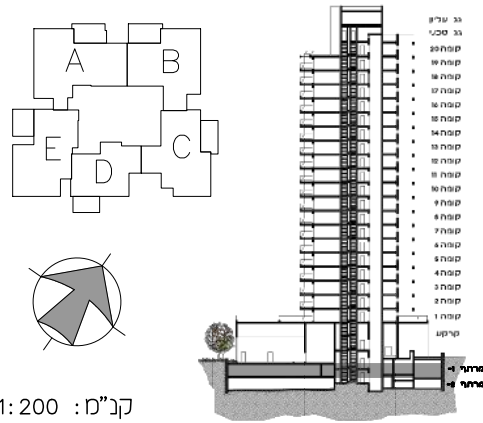

תכנית:

קומת מרתף - מפלס 1

מקרא

- שטחים משותפים-דירים
- שרולי הכנה לאיורור וסינון עפי" הוראות הג"א
- הנמכת תקרה ו/או קרניזים מגבס הסתרת מערכת מיזוג/מתדים עפי" דרישת כיבוי אש
- מתז (ספרינקלר) כניסה לדירה
- דוד מים חמים
- ונטה-אווורור מאובט
- לוח השמל דירתי
- מיקום מוצע לכריים
- מיקום מוצע למדיח
- מיקום מוצע למכונת כביסה / ייבוש

רשימת הערות ראה בתחילת חוברת תכניות המכר

תכנית:

קומת מרתף -2 מפלס -2

מקרא

- שטחים משותפים-דירים
- שרולי הכנה לאיורור וסינון עפי" הוראות הג"א
- הנמכת תקרה ו/או קרניזים מגבש הסתרת מערכת מיזוג/מתדים עפי" דרישת כיבוי אש
- מתז (ספרינקלר) כניסה לדירה
- דוד מים חמים
- ונטה-איורור מאובט
- לוח השמל דירתי
- מיקום מוצע לכריים
- מיקום מוצע למדיח
- מיקום מוצע למכונת כביסה / ייבוש