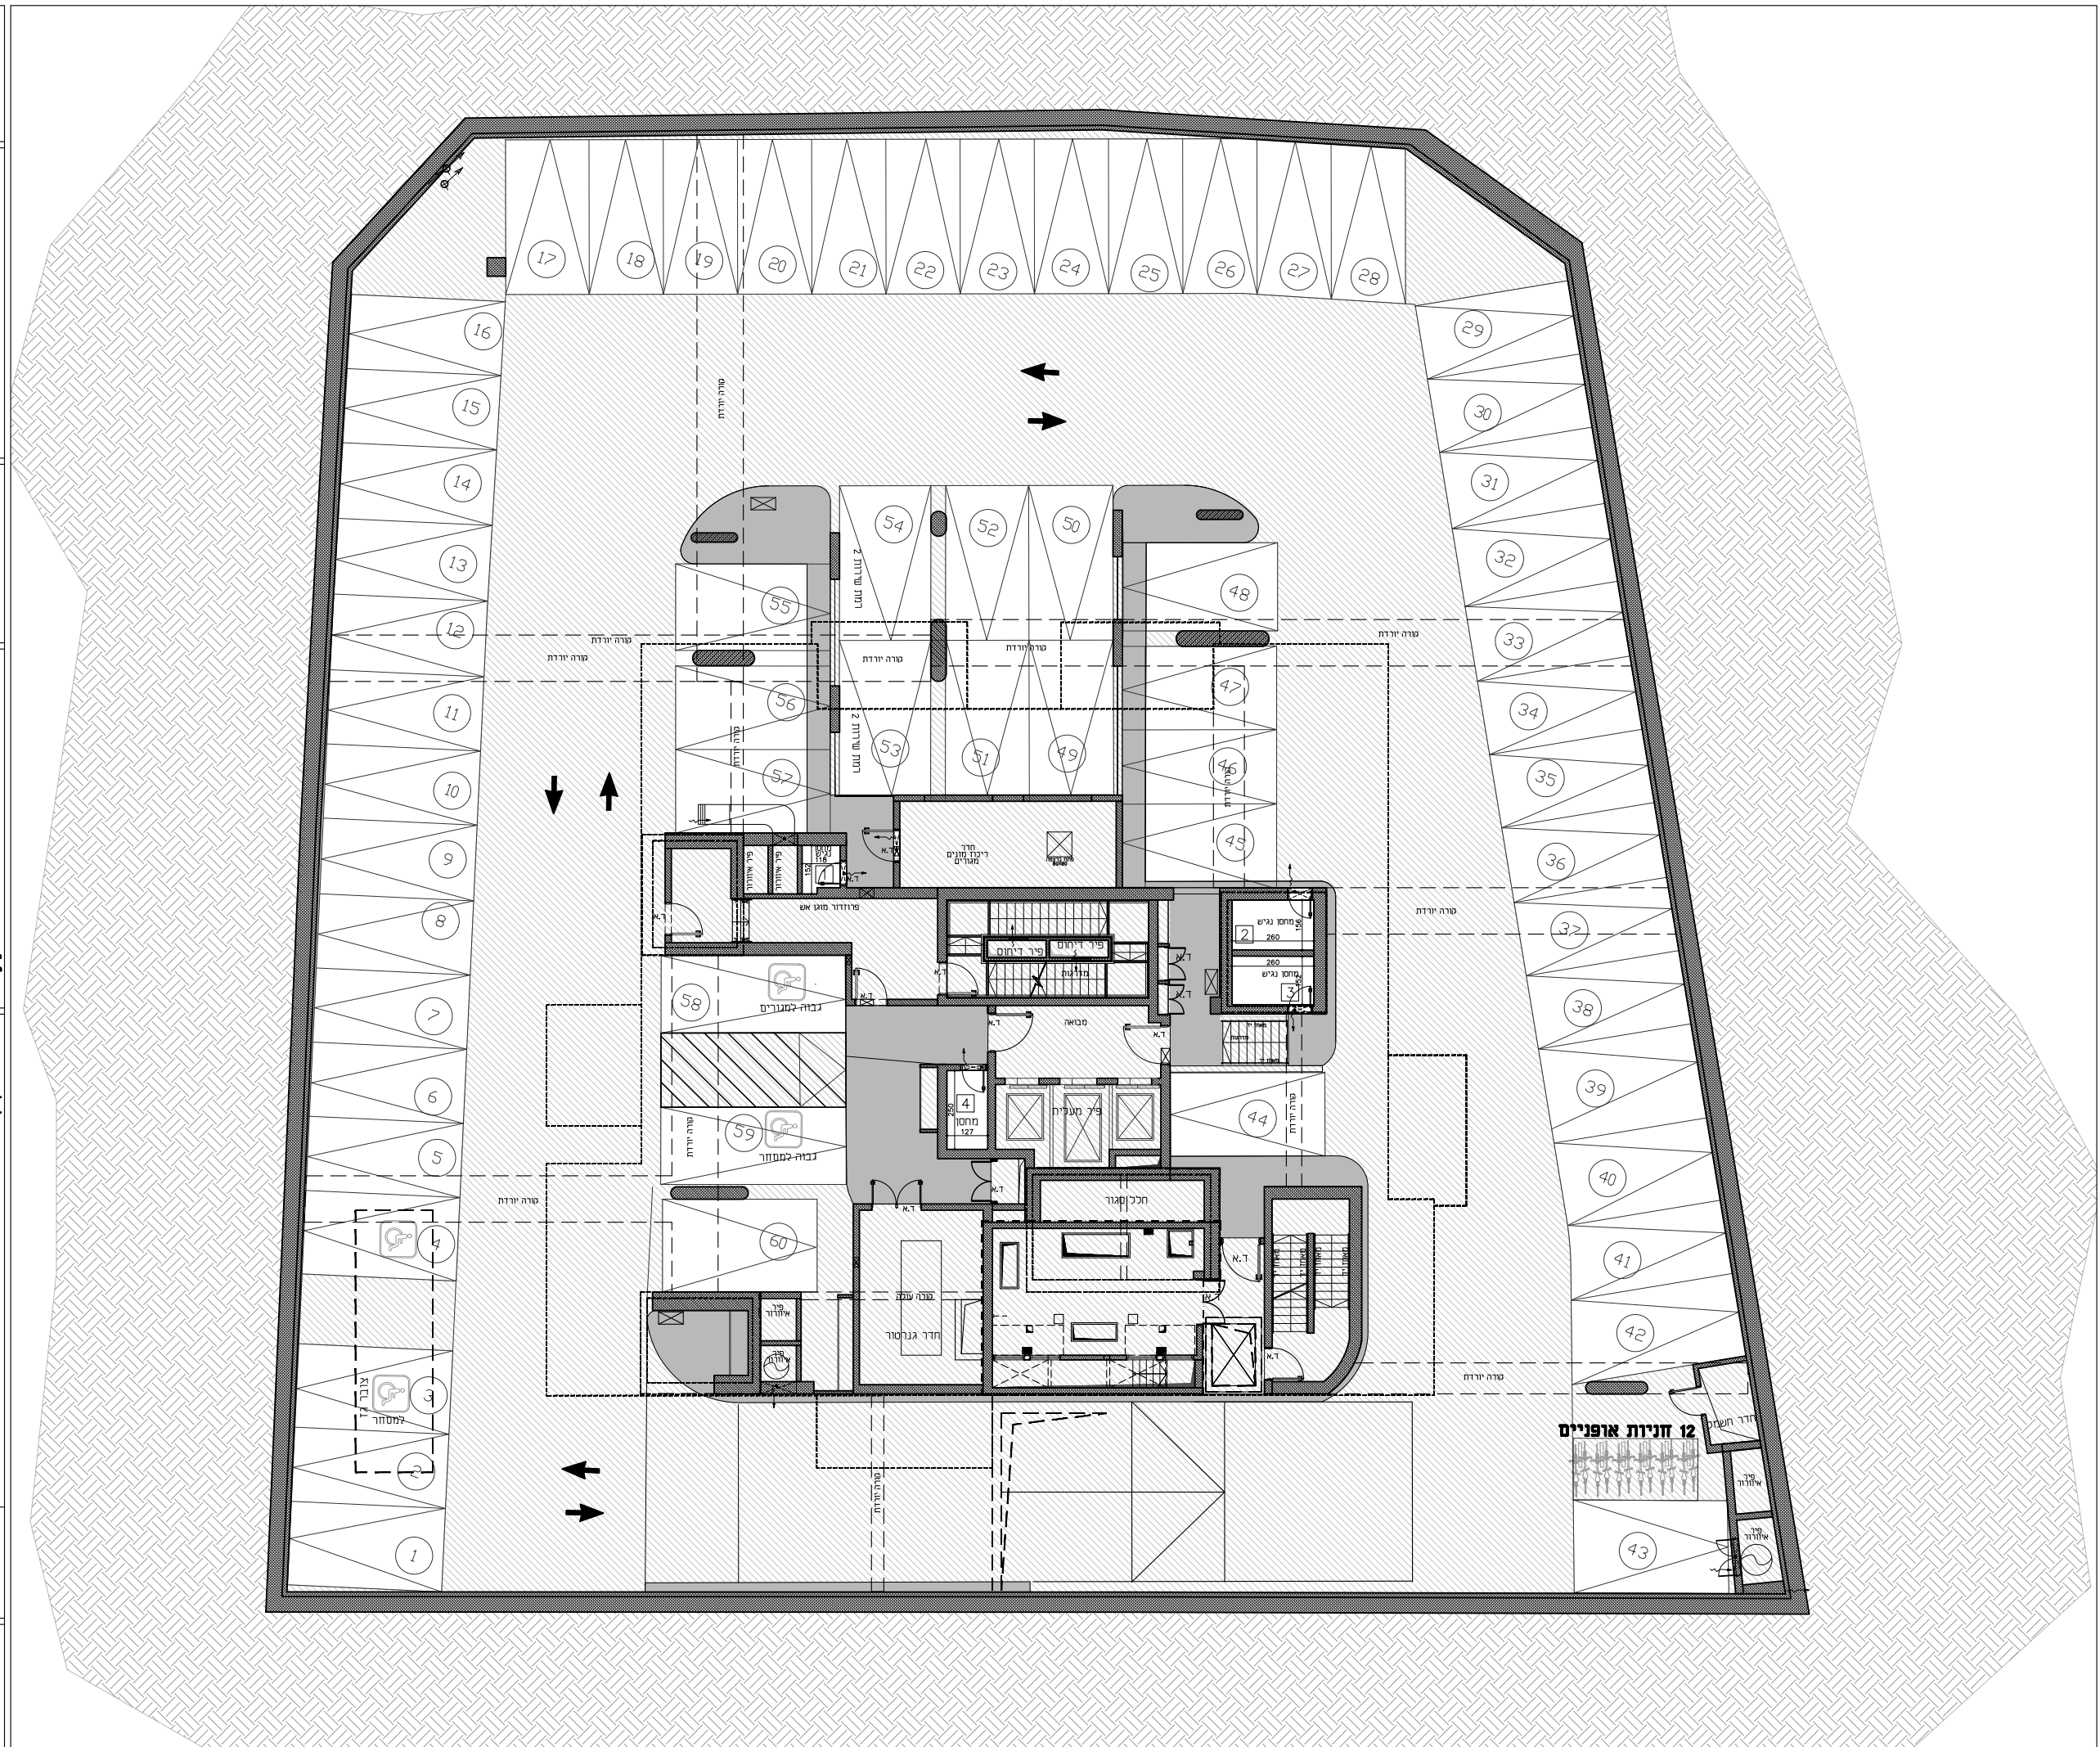

תכנית:

קומת מרתף - מפלס 1

מקרא

- שטחים משותפים-דירים
- שרולי הכנה לאיורור וסינון עפי" הוראות הג"א
- הנמכת תקרה ו/או קרניזים מגבס הסתרת מערכת מיזוג/מתדים עפי" דרישת כיבוי אש
- מתז (ספרינקלר) כניסה לדירה
- דוד מים חמים
- ונטה-אווורור מאובט
- לוח השמל דירתי
- מיקום מוצע לכריים
- מיקום מוצע למדיח
- מיקום מוצע למכונת כביסה / ייבוש

רשימת הערות ראה בתחילת חוברת תכניות המכר

תכנית:

קומת מרתף -2 מפלס -2

מקרא

- שטחים משותפים-דירים
- שרולי הכנה לאיורור וסינון עפי" הוראות הג"א
- הנמכת תקרה ו/או קרניזים מגבש הסתרת מערכת מיזוג/מתדים עפי" דרישת כיבוי אש
- מתז (ספרינקלר) כניסה לדירה
- דוד מים חמים
- ונטה-איורור מאובט
- לוח השמל דירתי
- מיקום מוצע לכריים
- מיקום מוצע למדיח
- מיקום מוצע למכונת כביסה / ייבוש