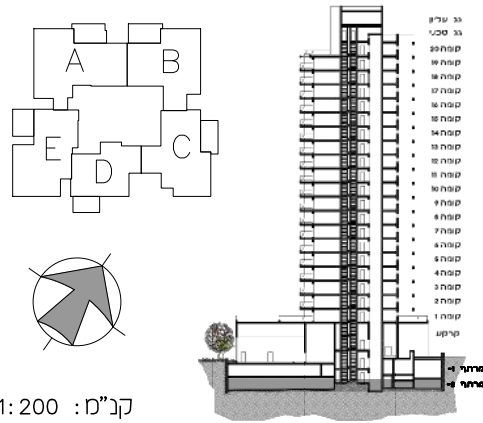

תכנית:

קומת מרתף - מפלס 1

מקרא

- שטחים משותפים-דירים
- שרולי הכנה לאיורור וסינון עפי" הוראות הג"א
- הנמכת תקרה ו/או קרניזים מגבס הסתרת מערכת מיזוג/מתדים עפי" דרישת כיבוי אש
- מתז (ספרינקלר) כניסה לדירה
- דוד מים חמים
- ונטה-אווורור מאובט
- לוח השמל דירתי
- מיקום מוצע לכריים
- מיקום מוצע למדיח
- מיקום מוצע למכונת כביסה / ייבוש

רשימת הערות ראה בתחילת חוברת תכניות המכר

תכנית:

קומת מרתף -2 מפלס -2

מקרא

- שטחים משותפים-דירים
- שרולי הכנה לאיורור וסינון עפי" הוראות הג"א
- הנמכת תקרה ו/או קרניזים מגבש הסתרת מערכת מיזוג/מתדים עפי" דרישת כיבוי אש
- מתז (ספרינקלר) כניסה לדירה
- דוד מים חמים
- ונטה-איורור מאובט
- לוח השמל דירתי
- מיקום מוצע לכריים
- מיקום מוצע למדיח
- מיקום מוצע למכונת כביסה / ייבוש